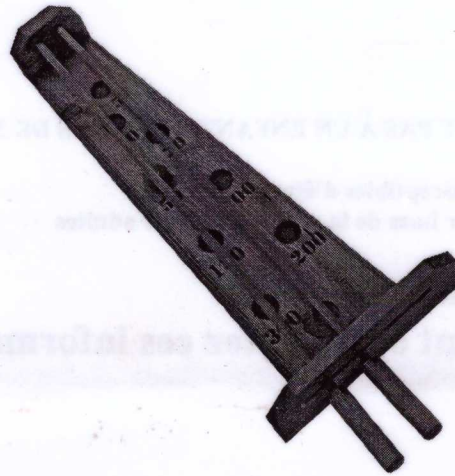

# Roll up Géant

*Dimensions : 85 x 22 cm*

*Livré avec :  
1 boule en bois*

## *Règle du jeu*

*Écarter les 2 tiges et faire monter la boule au plus loin pour obtenir un maximum de points.*

*Jeu d'adresse sympathique pour tous les âges.*

*Historique: Au départ le roll-up n'était pas un jeu, mais un porte-queue.*

*Des joueurs de billard dans les cafés, ont commencé à coincer 2 queues de billards sur un porte-queue mis à plat, et ont fait rouler une boule de billard, le long des queues.*

*C'est ainsi que le jeu de roll-up est né.*